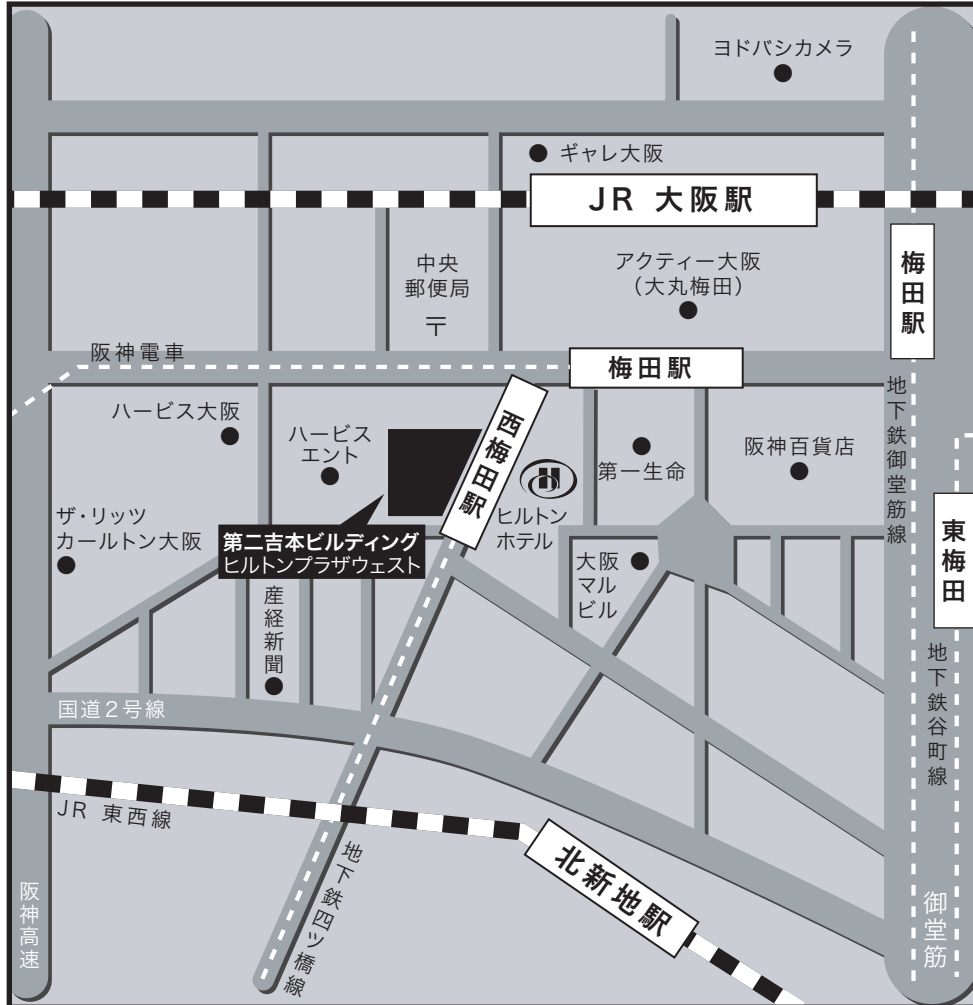

# 大阪バケーション・ギャラリーへのアクセス

第二吉本ビル（ヒルトンプラザ・ウエスト）オフィスタワー16階

〒530-0001 大阪府大阪市北区梅田2-2-2

## 車でお越しのお客様

【高速道路】阪急高速「梅田」出口

【駐車場】第二吉本ビル（ヒルトンプラザ・ウエスト）駐車場B3Fの駐車場スペースをご利用いただけます。  
ご利用時間に応じて、説明会終了後駐車券をお渡ししています。