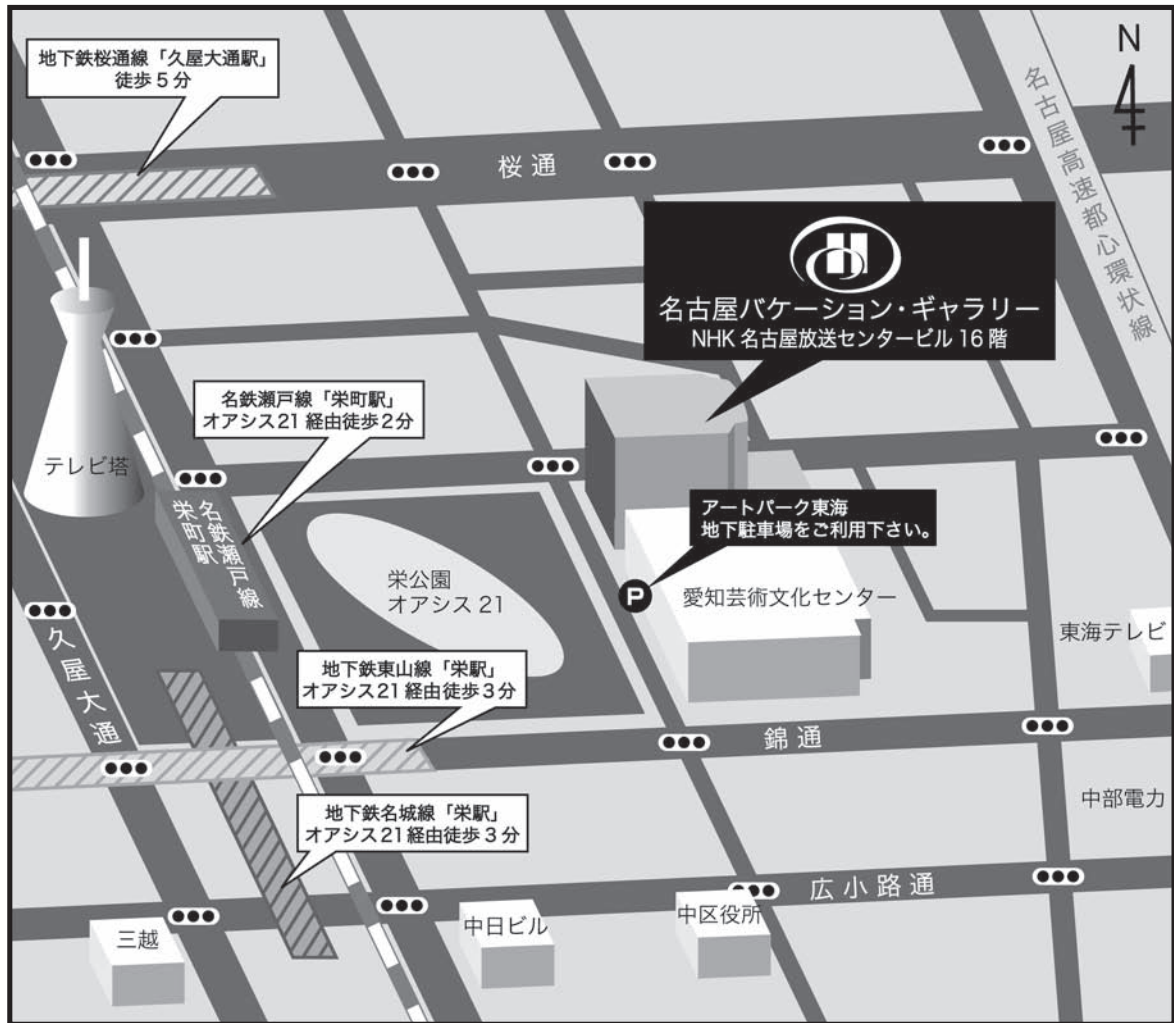

ヒルトン・グランド・バケーション・クラブ タイムシェア販売説明会 名古屋バケーション・ギャラリーのご案内

NHK 名古屋放送センタービル 16 階にて開催

〒461-0005 愛知県名古屋市東区東桜 1-13-3

ペットの入場はお断りさせていただきます。

電車でお越しのお客様

- 【名鉄瀬戸線】 栄町駅（オアシス経由にて徒歩2分）
- 【地下鉄東山線】 栄駅（オアシス経由にて徒歩徒歩3分）
- 【地下鉄名城線】 栄駅（オアシス経由にて徒歩徒歩3分）
- 【地下鉄桜通線】 久屋大通駅（徒歩5分）

車でお越しのお客様

名古屋高速都心環状線「東新町」出口

【駐車場】 愛知芸術文化センター地下 アートパーク東海駐車場をご利用下さい。最大 512 台まで収容可能。
説明会終了後に、説明会ご参加時間分の駐車券をお出ししています。

※アートパーク東海駐車場以外をご利用された場合は駐車券の発行は致しかねますので、ご了承下さい。